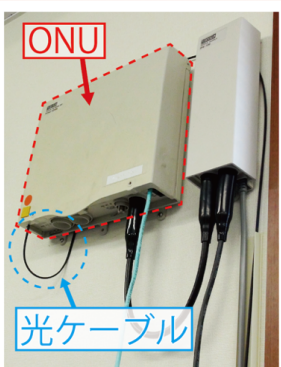

- ・お達者体操 (月・木/窪川音頭 火・金/上山小唄 水・土/十和音頭 日/全3体操)
- ・議会放送や高校野球中継、その他 生中継がある日はこの通りではありません
- ・番組内容や日時等は予告なく変更する場合がありますので 詳しくはEPG (電子番組表) でご確認ください

四万十ケーブルテレビからのお願い

! 改築等で光ケーブルやONUを移動させたい場合は、必ずご連絡ください
樹木の伐採などを行う際は、ケーブルテレビの光ケーブルにご注意ください

光ケーブルを損傷・断線させてしまった場合、復旧工事費用と機器代をご負担いただきます。ご注意ください。

改築などの工事や剪定作業など、光ケーブルやONU付近で作業を行う場合は、事前にケーブルテレビまでご連絡ください。専門のスタッフと業者がご自宅にお伺いして、放送サービス・インターネットサービスに影響しないよう対策をいたします。

また、光ケーブルやONUを一時的に移動したい場合も、ケーブルテレビまでお問い合わせください。*移設や対策には費用が発生しますのであらかじめご了承下さい。

四万十ケーブルテレビHP

ShimantoCATV Shiman toCATV ShimantocATV Shiman

公益財団法人 四万十公社
(発行責任者: 森 雅嗣)

【営業】月～土 9:00～18:00
【電話】22-1117
【FAX】22-4773